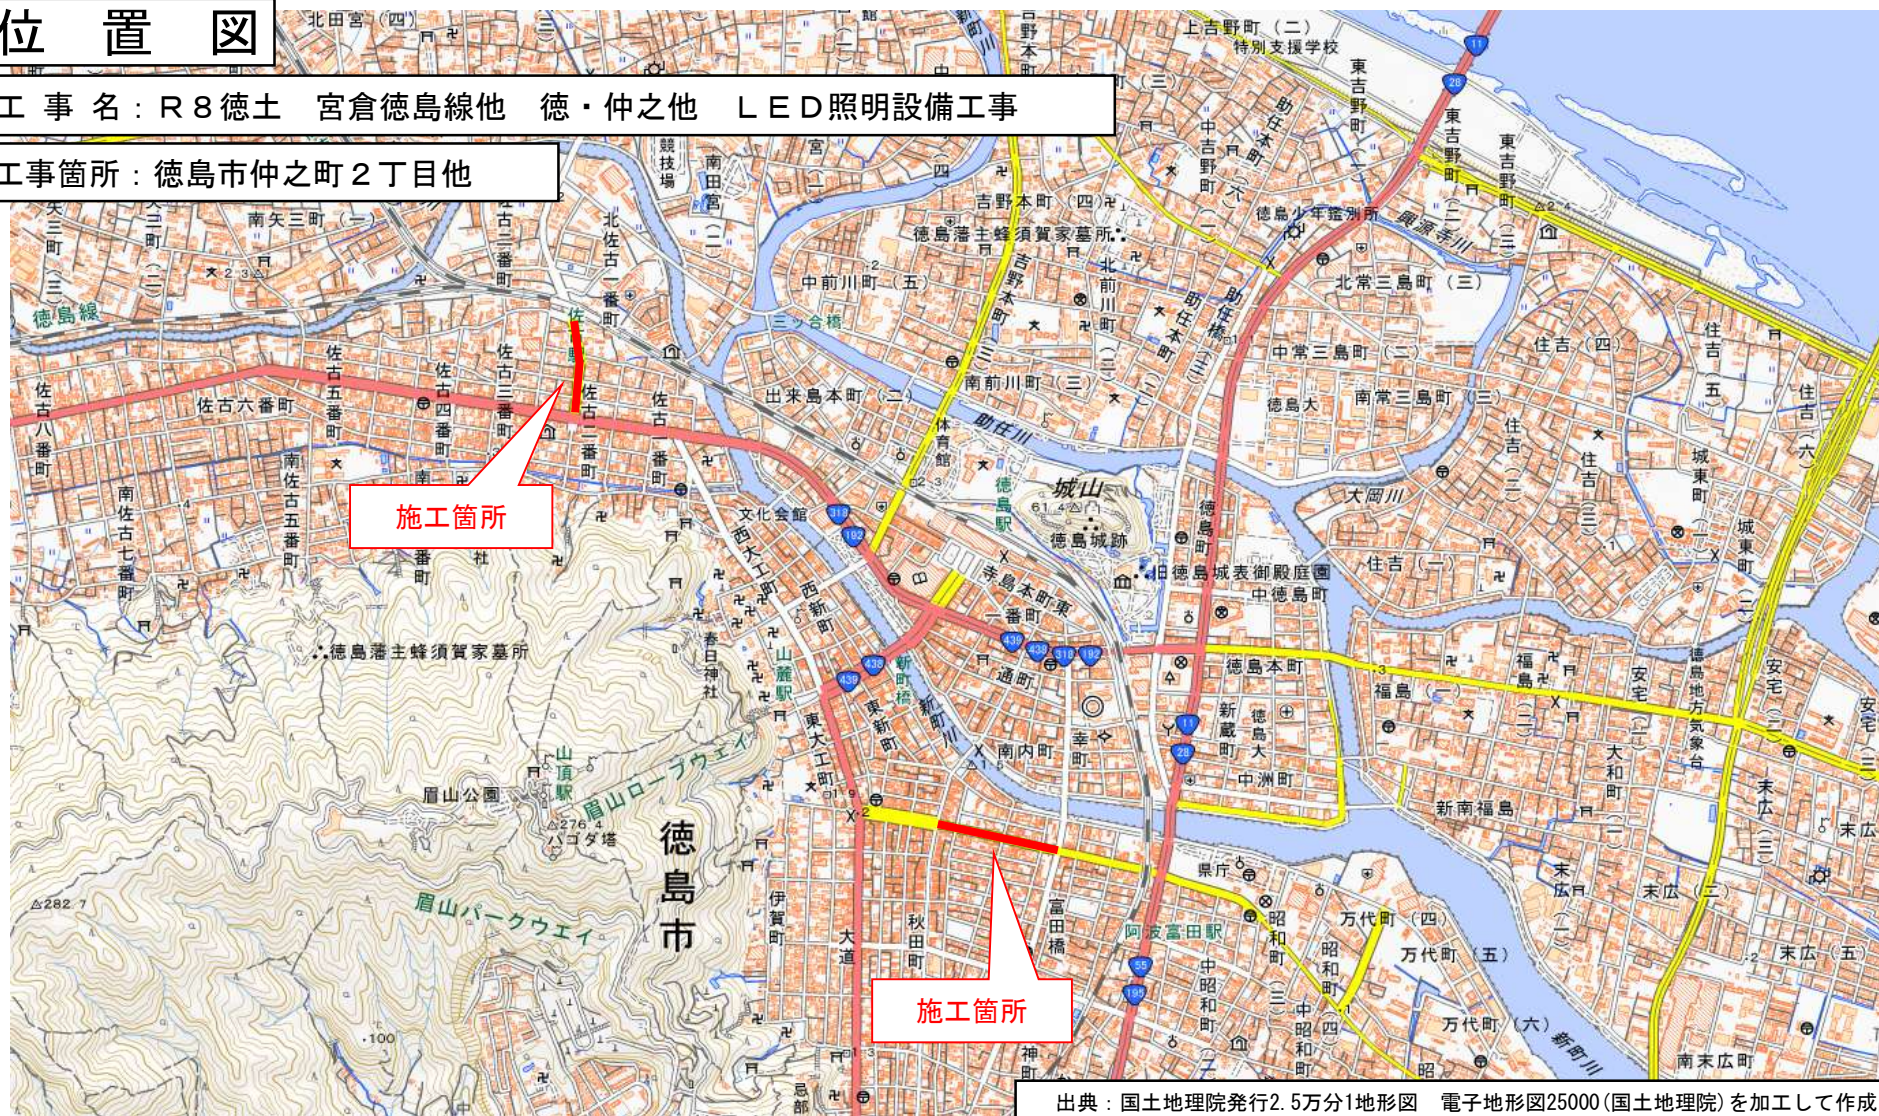

# 位置図

工事名：R8徳土 宮倉徳島線他 徳・仲之他 LED照明設備工事

工事箇所：徳島市仲之町2丁目他

出典：国土地理院発行2.5万分1地形図 電子地形図25000 (国土地理院)を加工して作成